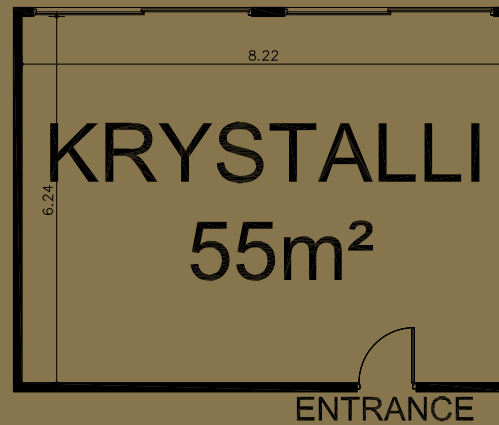

Κατόψεις Αίθουσας
Krystalli