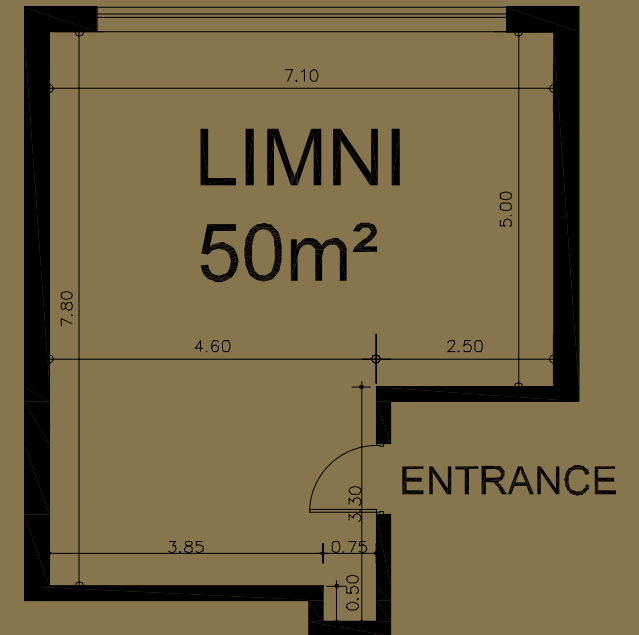

Κατόψεις Αίθουσας
Limni